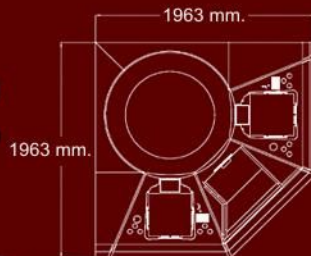

CASINO LAS VEGAS ROULETTE

Larrondo, 3. 48180 Loiu, Bizkaia (Spain)
Tlf.: 944 659 659. Fax: 944 531 442
E-Mail: info@picmatic.es
www.picmatic.es

Casino Las Vegas Roulette 3, 5 y 8 puestos

- Pantalla táctil de 17".
- Billetero reciclador de gran capacidad.
- Paga los premios en billetes.
- Sistema modular de 3 puestos.
- Interconexión a *MULTI JACKPOT*.
- Fuente de alimentación ininterrumpida (S.A.I.).
- Preparada para dispositivo SIPAR.