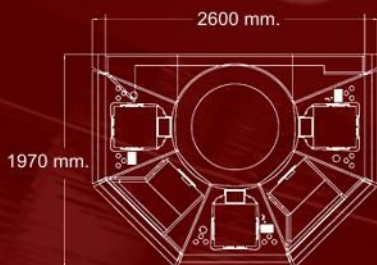

CASINO LAS VEGAS ROULETTE

Larrondo, 3. 48180 Loiu, Bizkaia (Spain)
Tlf.: 944 659 659. Fax: 944 531 442
E-Mail: info@picmatic.es
www.picmatic.es

Casino Las Vegas Roulette 3, 5 y 8 puestos

- Pantalla táctil de 17".
- Billetero reciclador de gran capacidad.
- Paga los premios en billetes.
- Sistema modular de 3 puestos.
- Interconexión a *MULTI JACKPOT*.
- Fuente de alimentación ininterrumpida (S.A.I.).
- Preparada para dispositivo SIPAR.